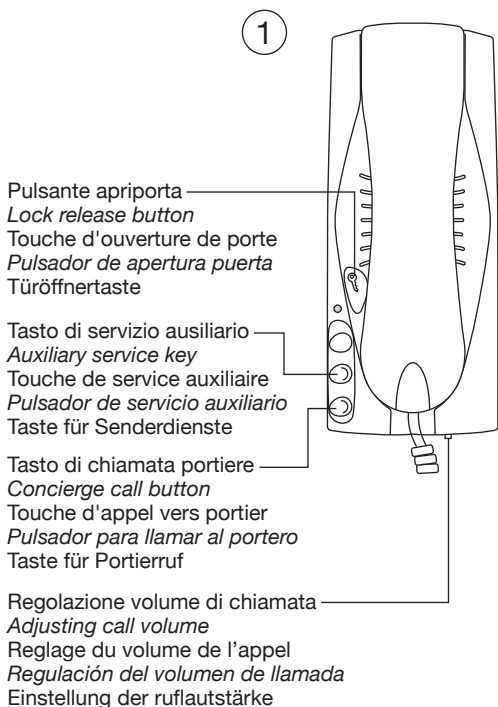

**CITOFONO BIBUS CON REGOLAZIONE VOLUME E MUTE**  
**BIBUS HOUSEPHONE WITH VOLUME ADJ AND MUTE**  
**INTERPHONE BIBUS AVEC RÉGLAGE DU VOLUME ET**  
**FONCTION "MUTE"**  
**INTERFONO BIBUS CON REGULACIÒN DEL VOLUMEN Y**  
**ANULACIÒN DEL SONIDO (MUTE)**  
**BIBUS-SPRECHANLAGE MIT LAUTSTÄRKEREGELUNG UND MUTE**

**Sch./Ref. 1172/47**

Posizionare il selettore in modalità **T**.  
 Put the selector in mode **T**.  
 Positionner le sélecteur sur **T**.  
 Posicionar el selector en modalidad **T**.  
 Den Schalter im **T**-Modus positionieren.