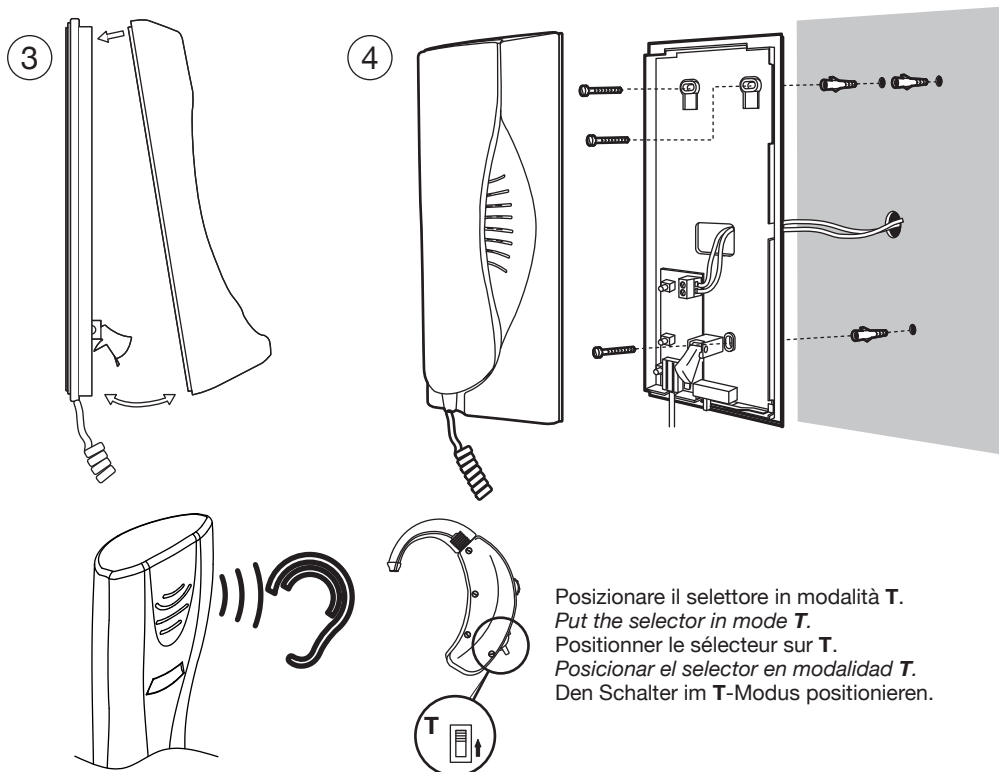

**CITOFONO BIBUS CON REGOLAZIONE VOLUME E MUTE**  
**BIBUS HOUSEPHONE WITH VOLUME ADJ AND MUTE**  
**INTERPHONE BIBUS AVEC RÉGLAGE DU VOLUME ET**  
**FONCTION "MUTE"**  
**INTERFONO BIBUS CON REGULACIÒN DEL VOLUMEN Y**  
**ANULACIÒN DEL SONIDO (MUTE)**  
**BIBUS-SPRECHANLAGE MIT LAUTSTÄRKEREGELUNG UND MUTE**

**Sch./Ref. 1172/47**

Posizionare il selettore in modalità **T**.  
 Put the selector in mode **T**.  
 Positionner le sélecteur sur **T**.  
 Posicionar el selector en modalidad **T**.  
 Den Schalter im **T**-Modus positionieren.