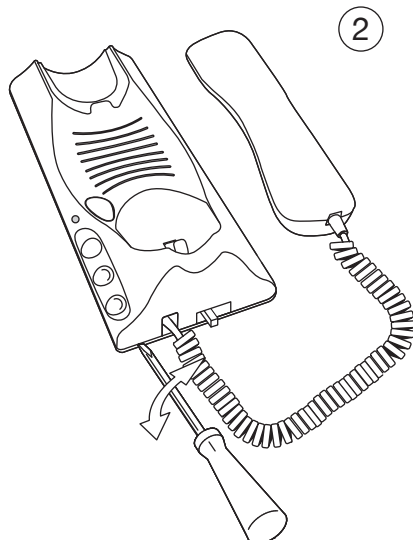

**CITOFONO BIBUS CON REGOLAZIONE VOLUME E MUTE**  
**BIBUS HOUSEPHONE WITH VOLUME ADJ AND MUTE**  
**INTERPHONE BIBUS AVEC RÉGLAGE DU VOLUME ET**  
**FONCTION "MUTE"**  
**INTERFONO BIBUS CON REGULACIÒN DEL VOLUMEN Y**  
**ANULACIÒN DEL SONIDO (MUTE)**  
**BIBUS-SPRECHANLAGE MIT LAUTSTÄRKEREGELUNG UND MUTE**

**Sch./Ref. 1172/47**

Posizionare il selettore in modalità **T**.  
 Put the selector in mode **T**.  
 Positionner le sélecteur sur **T**.  
 Posicionar el selector en modalidad **T**.  
 Den Schalter im **T**-Modus positionieren.