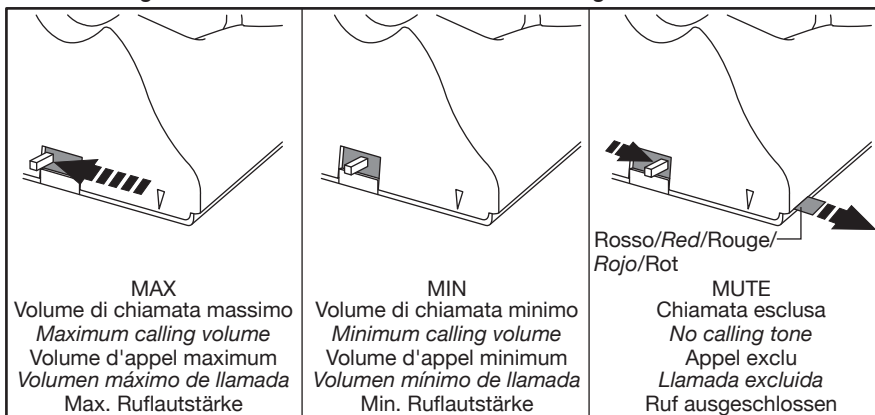

Regolazione volume di chiamata / Adjusting call volume / Reglage du volume de l'appel
Regulación del volumen de llamada / Einstellung der ruflautstärke

DS 1172-016

urmet

LBT 8666

URMET S.p.A.
10154 TORINO (ITALY)
VIA BOLOGNA 188/C
Telef. +39 011.24.00.000 (RIC. AUT.)
Fax +39 011.24.00.300 - 323

Area tecnica
servizio clienti +39 011.23.39.810
<http://www.urmet.com>
e-mail: info@urmet.com